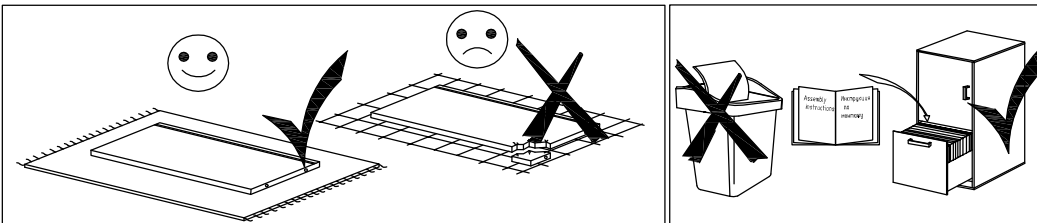

"ROZA" Art. 45.500.01

- (EN) Assembly instructions
- (RU) Инструкция по монтажу
- (DE) Aufbauanleitung

EN	Please only clean with a duster or a damp cloth. Do not use any abrasive cleaners.
RU	Очищайте от пыли тряпкой или слегка влажной ветошью. Не допускается применение чистящих средств, не предназначенных для ухода за мебелью.
DE	Bitte verwenden Sie zur Reinigung der Oberfläche nur ein feuchtes Baumwolltuch, keine Reinigungsmittel!

A	x2	B	x20	C	x20	D	x20	E	x28	F	x28
			8x28		M6 8x11		L34		d20		15x14
G	x4	H	x2	I	x10	J	x4	K	x14	L	x28
	8x60		UP M4x23						US 4x30		US 4x16
M	x8	N	x4	O	x4	P	x4	Q	x1	R	x2
					UP M4x22				SW6		
S	x8	T	x3	U	x1	U1	x4	U2	x4	V	x4
	UP 3,5x20		27x27		SlideLine 55 Plus						