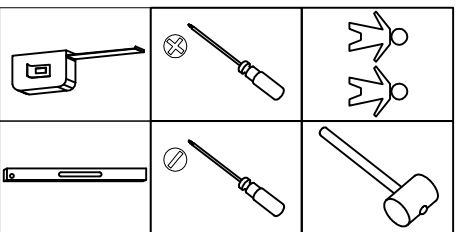

"LEGENDA" Art. 15.500.01

- Assembly instructions
- Инструкция по монтажу
- Aufbauanleitung

EN Please only clean with a duster or a damp cloth. Do not use any abrasive cleaners.

RU Очищайте от пыли тряпкой или слегка влажной ветошью. Не допускаются применение чистящих средств, не предназначенных для ухода за мебелью.

DE Bitte verwenden Sie zur Reinigung der Oberfläche nur ein feuchtes Baumwolltuch, keine Reinigungsmittel

15.500.01.06.00
15.500.01.01.00

15.500.00.04.00
15.500.01.02.00
15.500.01.07.00
15.500.00.05.00
15.500.01.03.00
15.500.00.08.00