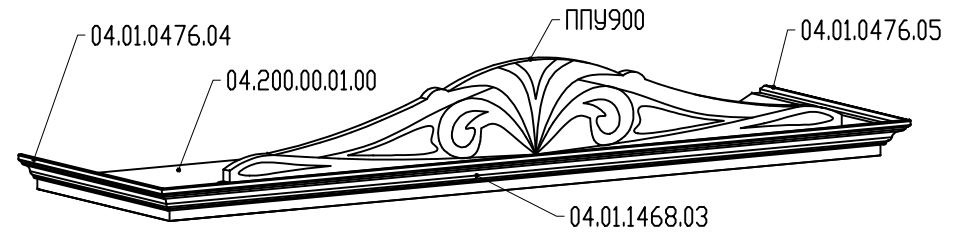

"ROZA" Art. 04.200

- (EN) Assembly instructions
- (RU) Инструкция по монтажу
- (DE) Aufbauanleitung

EN	Please only clean with a duster or a damp cloth. Do not use any abrasive cleaners.
RU	Очищайте от пыли тряпкой или слегка влажной ветошью. Не допускается применение чистящих средств, не предназначенных для ухода за мебелью.
DE	Bitte verwenden Sie zur Reinigung der Oberfläche nur ein feuchtes Baumwolltuch, keine Reinigungsmittel!